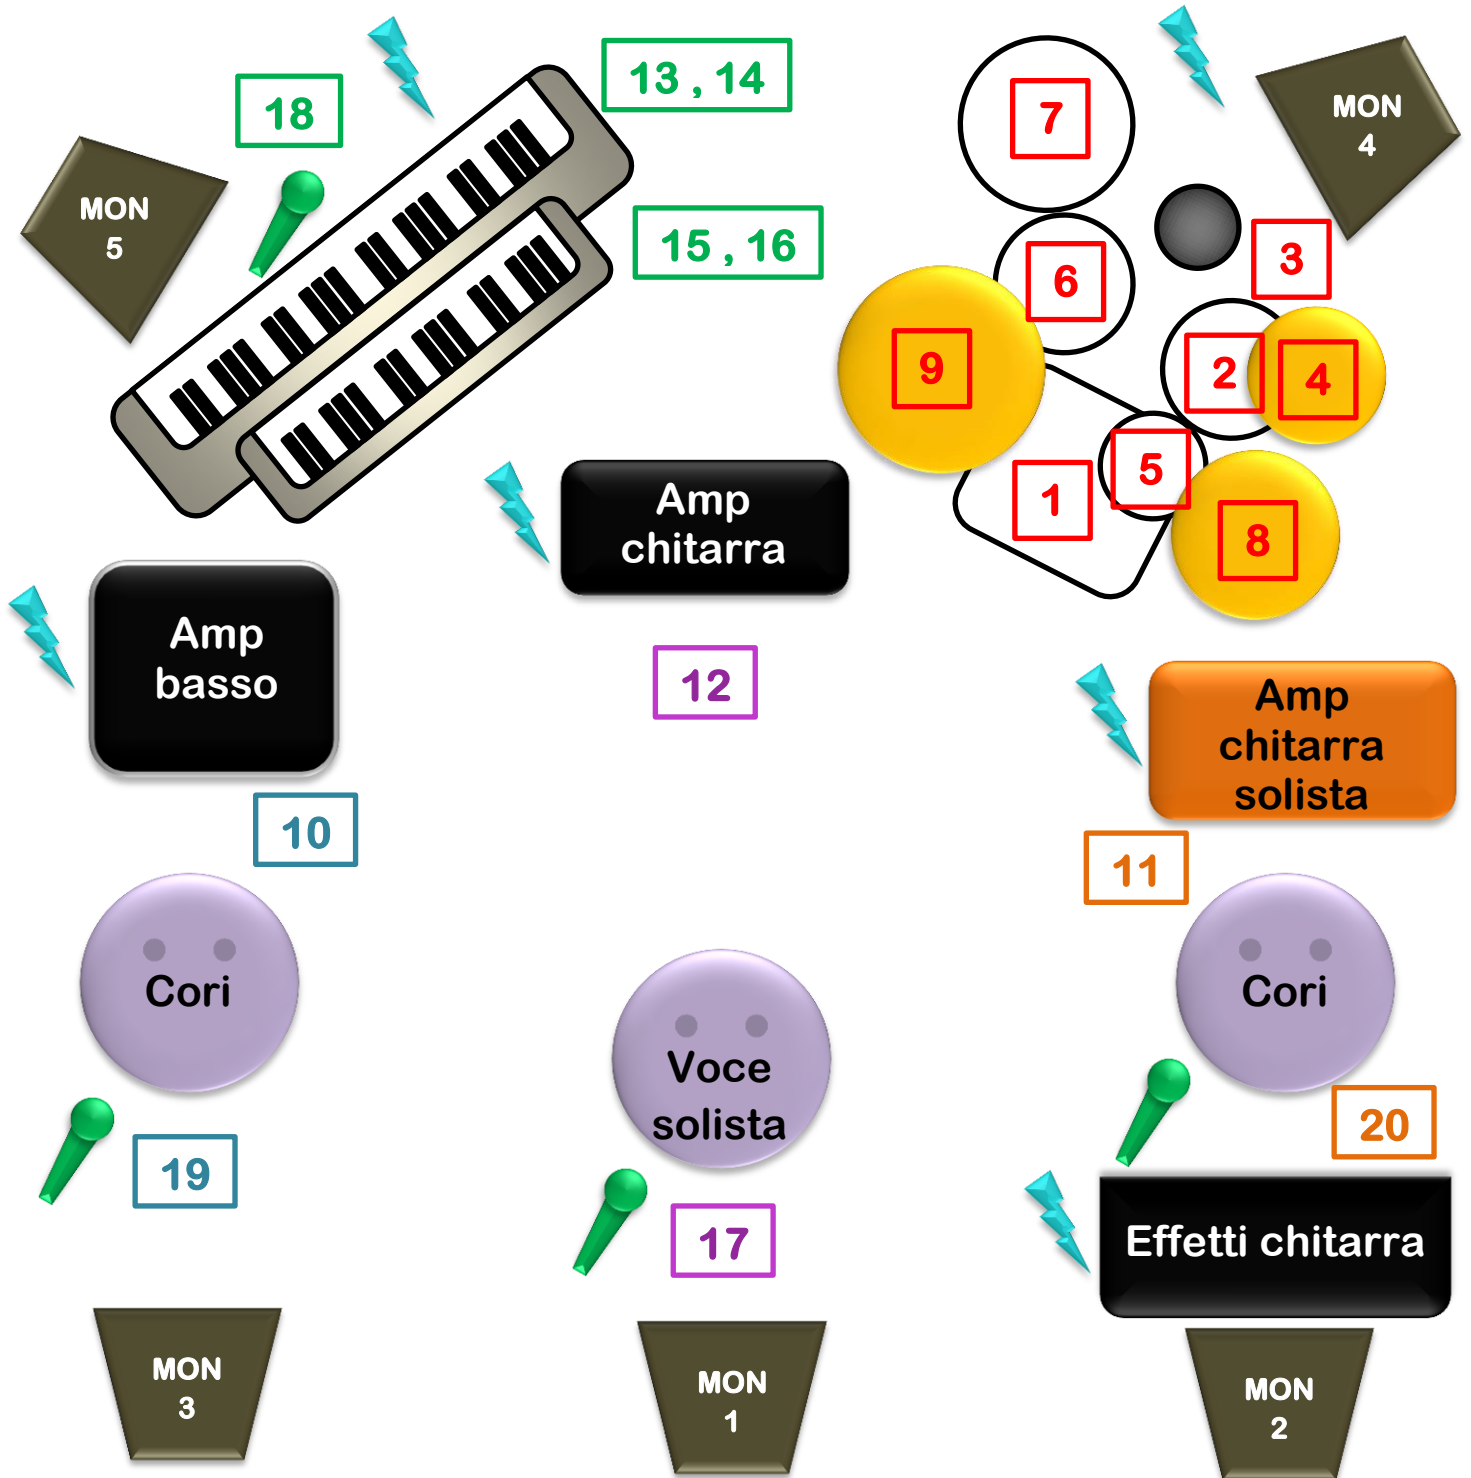

STRUMENTAZIONE

Batteria	Mapex M Series: #1 Cassa 22"x18" , #1 Tom 12"x10", #1 Timpano 14"x12", #1 Timpano 16"x16", #1 Rullante 14"x6", #1 Hi Hat, #2 Crash Cymbals, #1 Ride cymbal, #1 China cymbal, #1 Splash Cymbal, #1 Woodblock, Shakers
Basso	Testata valvolare Ampeg SVT6 1100W + Cassa Mark Bass 800W 4x10"
Chitarra solista	Testata valvolare Orange Rockerverb 50W + Cassa Orange 4x12"
Chitarra ritmica	Amplificatore valvolare Blackstar HT-5 60W 2x12" Combo
Tastiere	Roland Fantom X8 (88 tasti), Roland Fantom XR (Rackmount) + Master Keyboard (88 keys)

Richieste tecniche :

- Posto adibito come camerino e sorvegliato.
- Cinque (5) bottiglie di acqua sul palco.

Disposizione sul palco

- Il simbolo  indica che in quel luogo è necessaria una presa di corrente (220 Volt A.C.) per il musicista.
- Il simbolo  indica che in quel luogo è necessario un microfono per la voce del musicista.

# Canale	Sorgente	Microfono	Asta
1	Kick (Grancassa)	AKG D112 / SHURE BETA 52A	Baby
2	Rullante Top	SHURE SM57	Short / Clamp
3	Rullante Bottom	SHURE SM57	Baby / Clamp
4	Hi-Hat	SHURE KSM 141 / AKG C 451 B	Tall
5	Tom	SENNHEISER MD 421 / SENNHEISER E604	Tall / Clamp
6	1° Timpano	SENNHEISER MD 421 / SENNHEISER E604	Tall / Clamp
7	2° Timpano	SENNHEISER MD 421 / SENNHEISER E604	Tall / Clamp
8	Over Head Left	SHURE KSM 141 / AKG C 451 B	Tall
9	Over Head Right	SHURE KSM 141 / AKG C 451 B	Tall
10	Basso	AKG D112 / D.I. OUT	Short
11	Chitarra solista	SHURE SM57 / SENNHEISER E 906	Short
12	Chitarra ritmica	SHURE SM57 / SENNHEISER E 906	Short
13	1ª Tastiera Left	D.I.	/
14	1ª Tastiera Right	D.I.	/
15	2ª Tastiera Left	D.I.	/
16	2ª Tastiera Right	D.I.	/
17	Voce solista	SHURE SM58 / SHURE BETA 57A	Tall
18	Cori (Tastiera)	SHURE SM58 / SHURE BETA 58	Tall
19	Cori (Basso)	SHURE SM58 / SHURE BETA 58	Tall
20	Cori (Chitarra solista)	SHURE SM58 / SHURE BETA 58	Tall